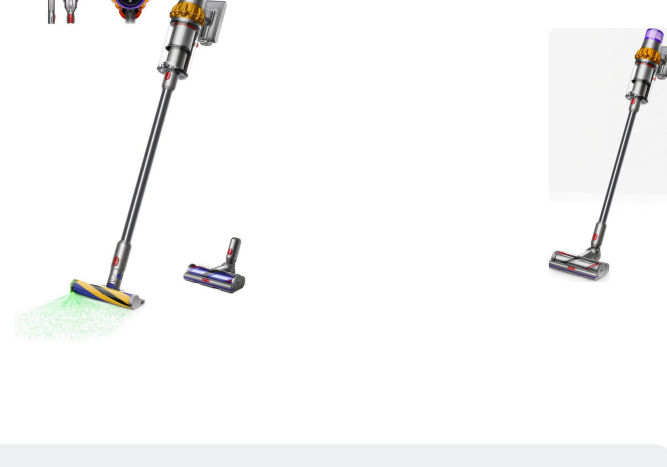

V15 DETECT ABSOLUTE 2023

EAN: 5025155081754
POČET KUSŮ V BALENÍ: 1
ZÁRUKA: 33 MĚSÍCŮ

Dyson V15 Detect Absolute 2023

Výkonný inteligentní akumulátorový vysavač Dyson

0 100 % vyšší sací výkon než vysavače řady V8™. Podlahová hubice Fluffy Optic™ odhalí i neviditelný prach.

Motor Dyson Hyperdymium™

Srdcem vysavače Dyson V15 Detect Absolute 2023 je nejmodernější digitálně řízený motor Dyson Hyperdymium™, který pracuje s neuvěřitelnou přesností a rychlostí až 125 000 otáček za minutu. Díky této extrémní rotační síle vytváří motor mimořádně vysoký sací výkon, který si poradí i s hluboko usazeným prachem, alergeny či zvířecími chlupy. Lehká, ale robustní konstrukce motoru přináší vyšší účinnost a delší životnost, zatímco inteligentní řízení výkonu zajišťuje optimální využití energie. Výsledkem je rychlejší, důkladnější a energeticky efektivní úklid, který posouvá standard péče o domácnost na úplně novou úroveň.

Integrovaný systém řízení výkonu

Chytrý integrovaný systém řízení výkonu v modelu Dyson V15 Detect Absolute 2023 neustále optimalizuje každý okamžik úklidu. Pokročilá technologie akumulátorů Dyson inteligentně rozpoznává potřeby zařízení a automaticky přizpůsobuje spotřebu energie tak, aby byl zajištěn co nejefektivnější chod. V kombinaci s energeticky úsporným spouštěcím tlačítkem, které aktivuje vysavač pouze při stisknutí, dochází k výrazné úspoře baterie. Výkon je využíván přesně tehdy, kdy jej potřebujete – ani o watt navíc. Tento promyšlený systém prodlužuje dobu chodu, zvyšuje celkovou efektivitu a zároveň přispívá k šetrnějšímu a udržitelnějšímu provozu spotřebiče.

Neklesající výkon

Vysavač Dyson V15 Detect Absolute 2023 je vybaven sedmičlánkovým Li-Ion akumulátorem s nikel-kobalt-hliníkovými elektrodami, který poskytuje stálý a neklesající sací výkon po celou dobu úklidu. Díky tomu můžete pohodlně vysát celý dům bez poklesu efektivity, a to i při delším používání. Akumulátor je jednoduše vyjímatelný stisknutím tlačítka, což umožňuje jeho rychlou výměnu a získání dvojnásobné provozní doby. Flexibilní nabíjení nabízí dvě možnosti – buď přímo ve vysavači, nebo samostatně mimo něj, což zvyšuje pohodlí a efektivitu. Tento inovativní systém baterií zajišťuje nejen maximální výkon, ale také dlouhou životnost zařízení a šetrnější provoz k životnímu prostředí.

Root Cyclone™ technologie

Root Cyclone™ technologie, která využívá 14 cyklon vytvářejících odstředivé síly až 100 000 G. Tyto extrémní síly účinně oddělují prach a nečistoty od proudícího vzduchu a shromažďují je do sběrného zásobníku, aniž by docházelo k ucpávání filtru. Výsledkem je stálý sací výkon po celou dobu úklidu – žádná kompromisy. Díky kompletně utěsněnému filtračnímu systému Dyson jsou zachyceny až 99,99 % mikroskopických částic o velikosti pouhých 0,3 mikronu, včetně prachu, alergenů, spór plísní či roztoců. Vzduch, který vysavač vypouští zpět do místnosti, je tak čistší než vzduch, který dýcháte, což je ideální pro alergiky a domácnosti se zvířaty.